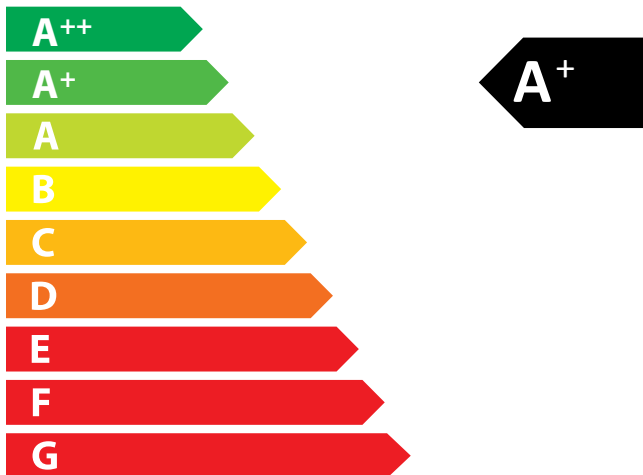

ENERG

енергия · ενέργεια

Warmluftofen

Kanuk GmbH

Kanuk® Original 26 kW

26,0
kW

ENERGIA · ЕНЕРГИЯ · ΕΝΕΡΓΕΙΑ · ENERGIJA · ENERGY · ENERGIE · ENERGI

2015/1186