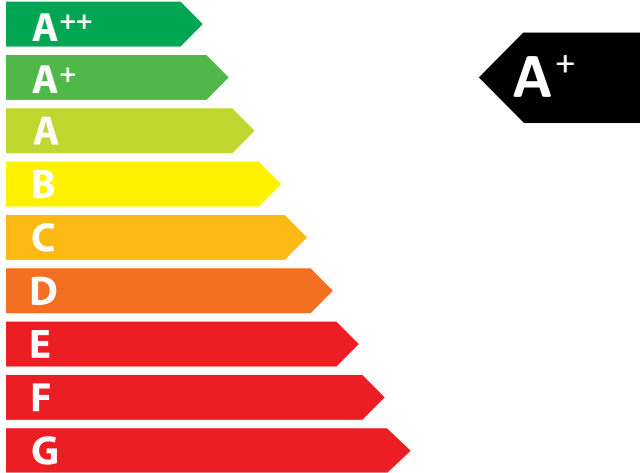

ENERG
енергия · ενέργεια

Warmluftofen

Kanuk GmbH

Kanuk® Original 13 kW

12,7
kW

ENERGIA · ЕНЕРГИЯ · ΕΝΕΡΓΕΙΑ · ENERGIJA · ENERGY · ENERGIE · ENERGI

2015/1186