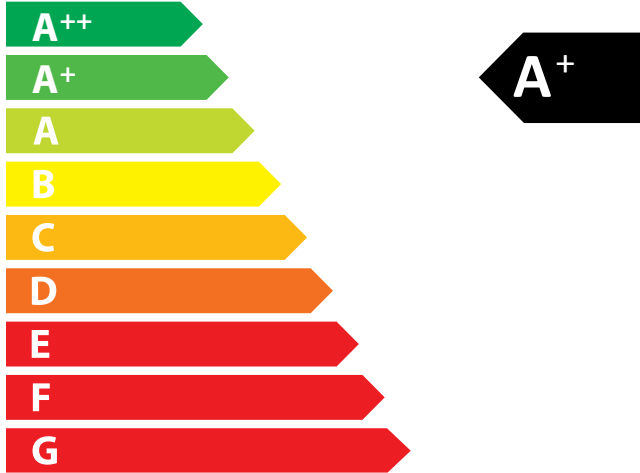

ENERG
енергия · ενέργεια

Warmluftofen

Kanuk GmbH

Kanuk® Original 15 kW

15,4
kW

ENERGIA · ЕНЕРГИЯ · ΕΝΕΡΓΕΙΑ · ENERGIJA · ENERGY · ENERGIE · ENERGI

2015/1186