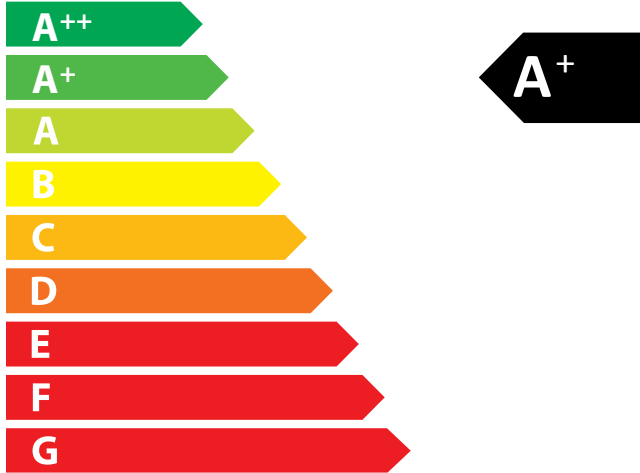

ENERG
енергия · ενέργεια

Warmluftofen

Kanuk GmbH

Kanuk® Original 18 kW

17,7
kW

ENERGIA · ЕНЕРГИЯ · ΕΝΕΡΓΕΙΑ · ENERGIJA · ENERGY · ENERGIE · ENERGI

2015/1186